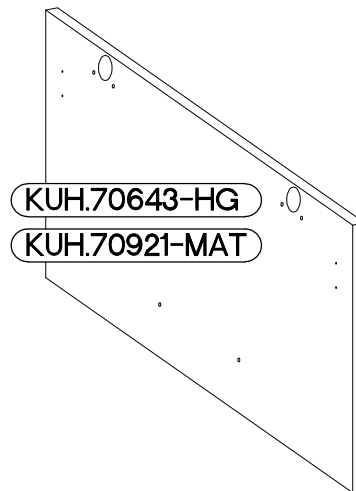

50 GU-36 1F  
FRONT

Ersatzteil Nummer	Dimension
KUH.70643-HG KUH.70921-MAT	354x496x16

M4x22mm  U	L=128mm  S
2	1

ISM-KUH-01642

1

2

±35/0mm	±3.5x13mm
[CD]	
HG	P5
2	4

3

4

5