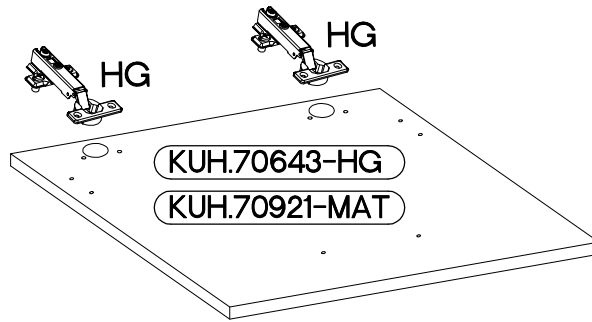

50 GU-36 1F  
FRONT

Ersatzteil Nummer	Dimension
KUH.70643-HG KUH.70921-MAT	354x496x16

M4x22mm  U	L=128mm  S
2	1

ISM-KUH-01642

1

2

±35/0mm	±3.5x13mm
[CD]	
HG	P5
2	4

3