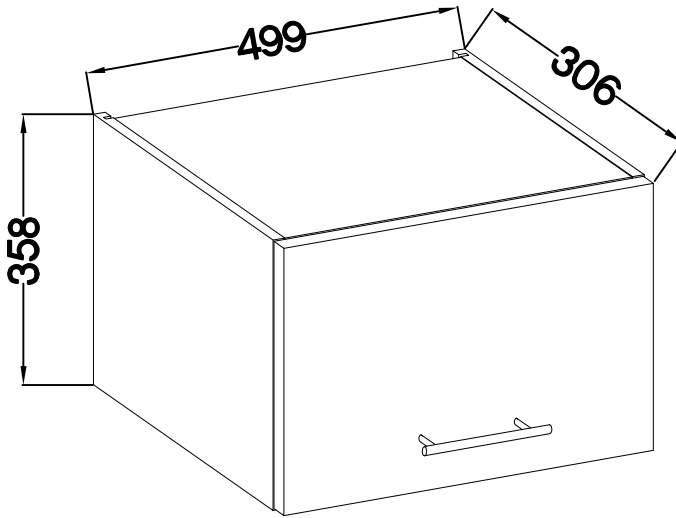

50 GU-36 1F  
FRONT

Ersatzteil Nummer	Dimension
KUH.70643-HG KUH.70921-MAT	354x496x16

M4x22mm  U	L=128mm  S
2	1

ISM-KUH-01642

1

2

±35/0mm	±3.5x13mm
[CD]	
HG	P5
2	4

3