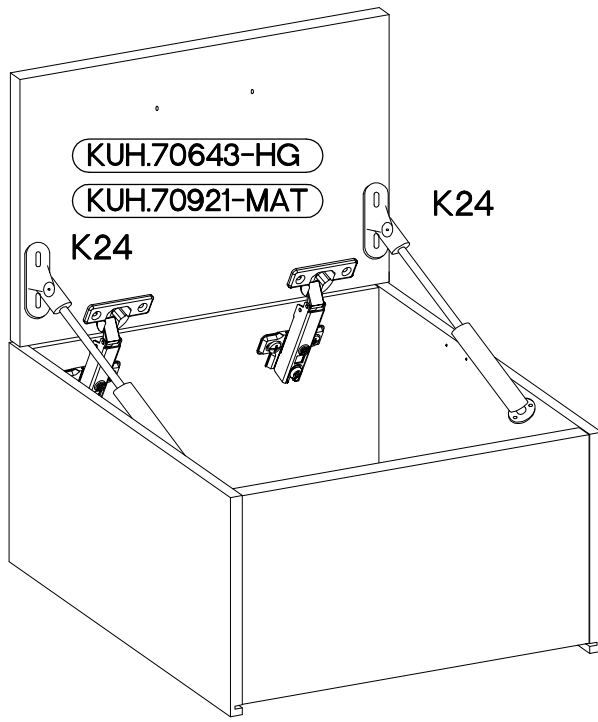

50 GU-36 1F  
FRONT

Ersatzteil Nummer	Dimension
KUH.70643-HG KUH.70921-MAT	354x496x16

M4x22mm  U	L=128mm  S
2	1

ISM-KUH-01642

1

2

±35/0mm	±3.5x13mm
[CD]	
HG	P5
2	4

3

4

5