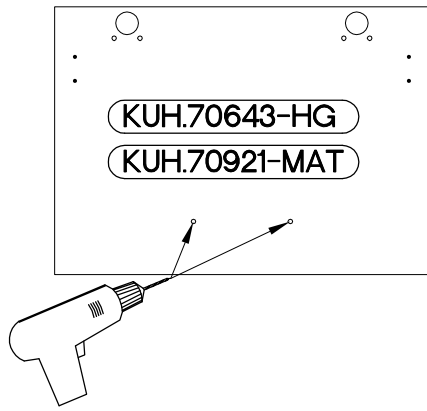

50 GU-36 1F  
FRONT

Ersatzteil Nummer	Dimension
KUH.70643-HG KUH.70921-MAT	354x496x16

M4x22mm  U	L=128mm  S
2	1

ISM-KUH-01642

1

2

±35/0mm	±3.5x13mm
[CD]	
HG	P5
2	4

3