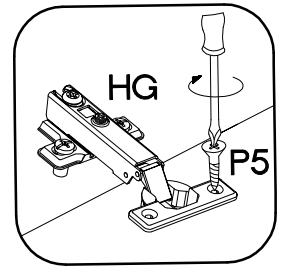

50 GU-36 1F  
FRONT

Ersatzteil Nummer	Dimension
KUH.70643-HG KUH.70921-MAT	354x496x16

M4x22mm  U	L=128mm  S
2	1

ISM-KUH-01642

1

2

±35/0mm	±3.5x13mm
[CD]	
HG	P5
2	4

3