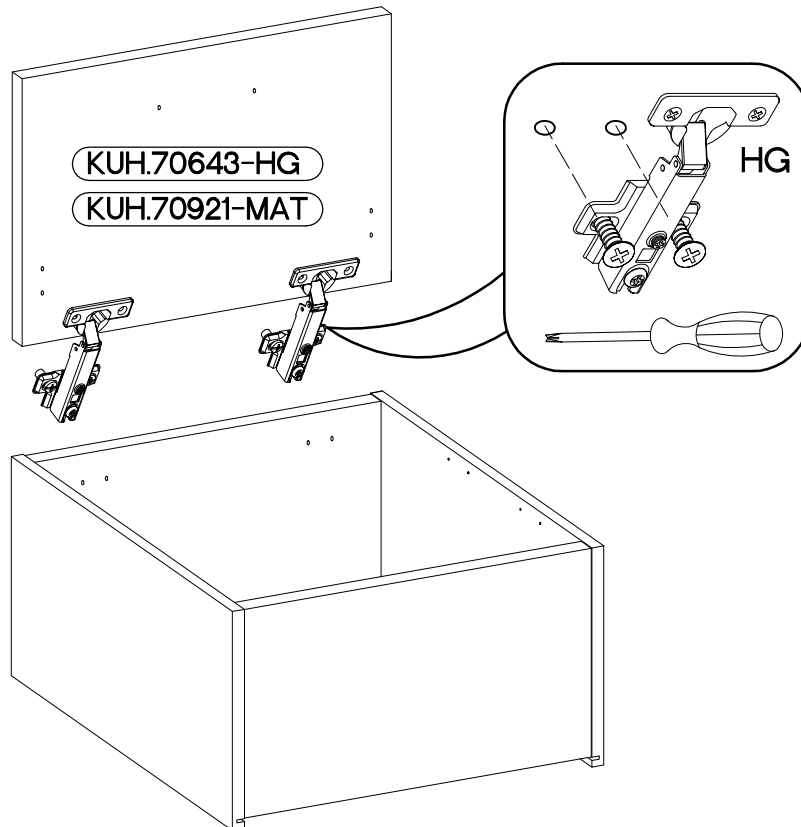

50 GU-36 1F  
FRONT

Ersatzteil Nummer	Dimension
KUH.70643-HG KUH.70921-MAT	354x496x16

M4x22mm  U	L=128mm  S
2	1

ISM-KUH-01642

1

2

±35/0mm	±3.5x13mm
[CD]	
HG	P5
2	4

3