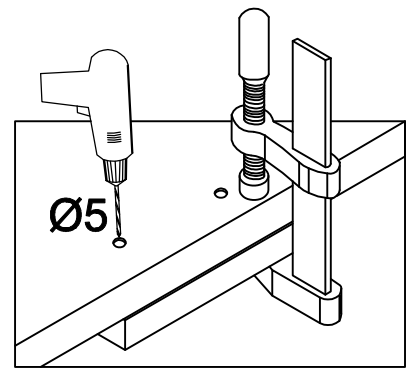

50 GU-36 1F  
FRONT

Ersatzteil Nummer	Dimension
KUH.70643-HG KUH.70921-MAT	354x496x16

M4x22mm  U	L=128mm  S
2	1

ISM-KUH-01642

1

2

±35/0mm	±3.5x13mm
[CD]	
HG	P5
2	4

3